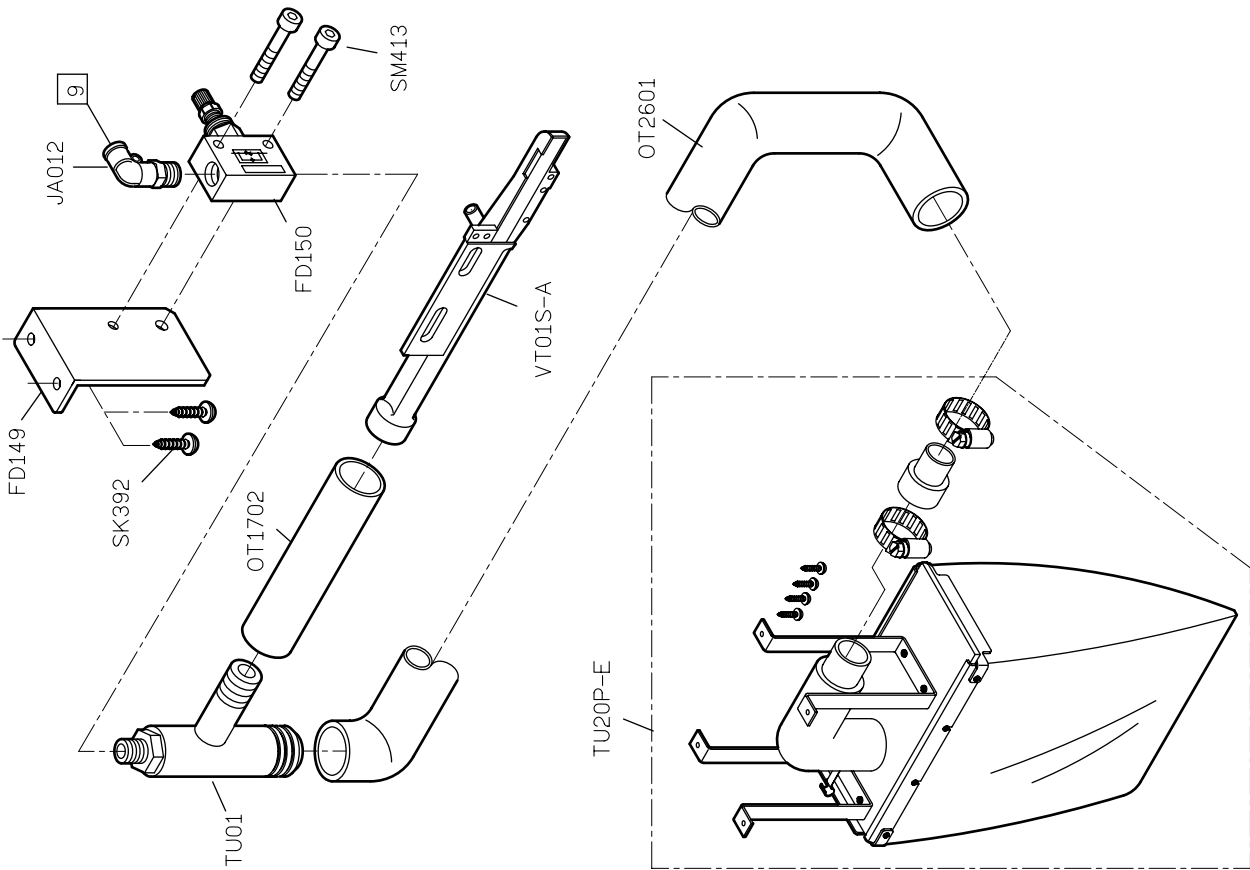

SIRUBA®

銀箭牌工業用縫紉機
INDUSTRIAL SEWING MACHINE

LF-D3

零件圖 PARTS LIST

CE

 高林股份有限公司
KAULIN MFG. CO., LTD.

PARTS LIST FOR LF-D3 GROUP

PARTS LIST FOR LF-D3 GROUP