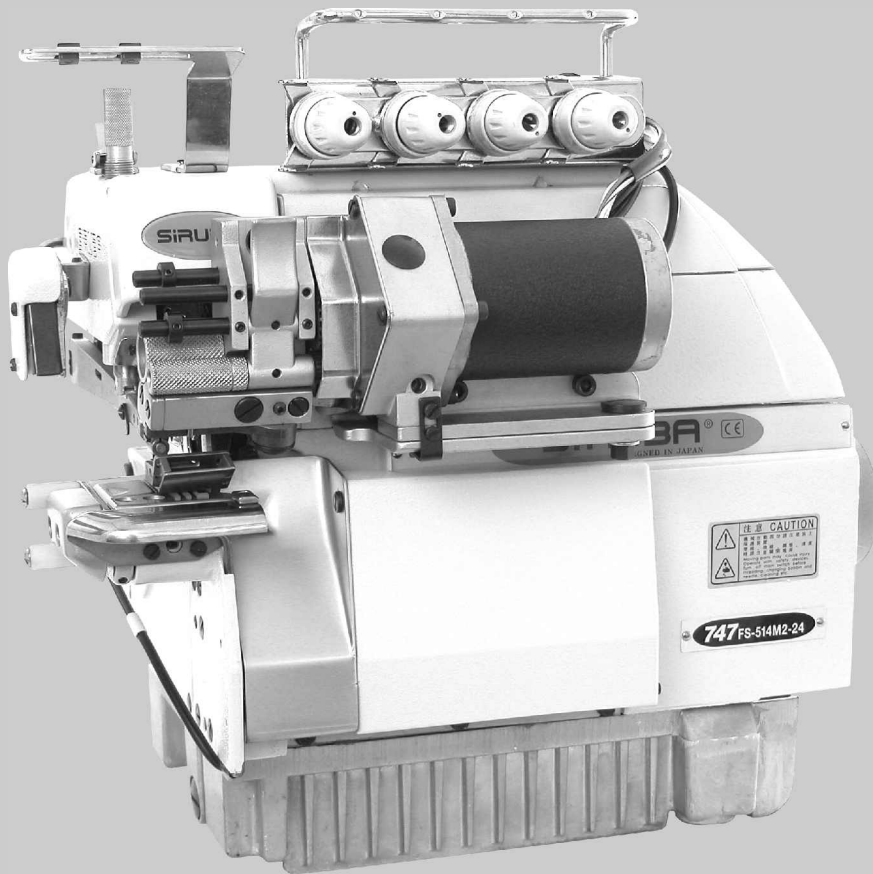

SIRUBA®

銀箭牌工業用縫紉機
INDUSTRIAL SEWING MACHINE

LF-D3

零件圖 PARTS LIST

CE

 高林股份有限公司
KAULIN MFG. CO., LTD.

PARTS LIST FOR LF-D3 GROUP

PARTS LIST FOR LF-D3 GROUP