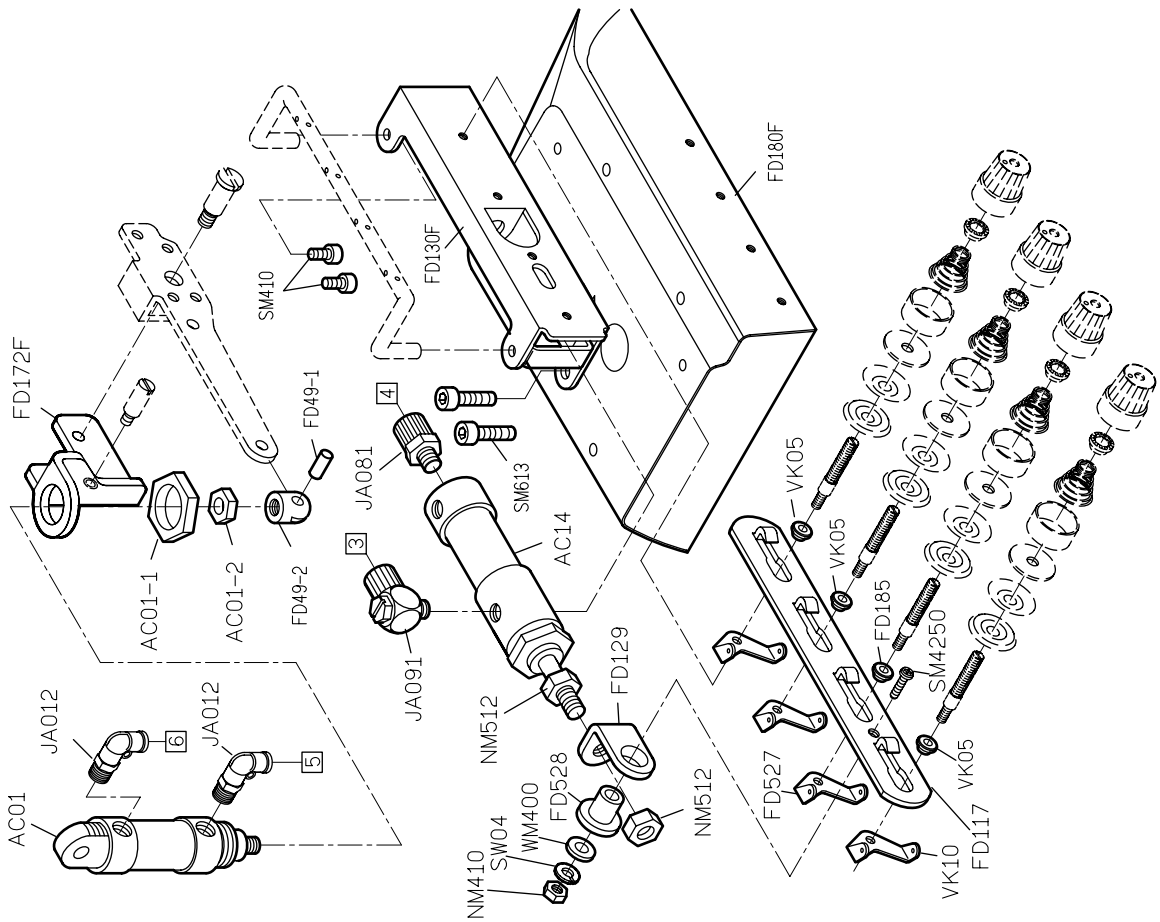

SIRUBA®

銀箭牌工業用縫紉機
INDUSTRIAL SEWING MACHINE

LF-D3

零件圖 PARTS LIST

CE

 高林股份有限公司
KAULIN MFG. CO., LTD.

PARTS LIST FOR LF-D3 GROUP

PARTS LIST FOR LF-D3 GROUP